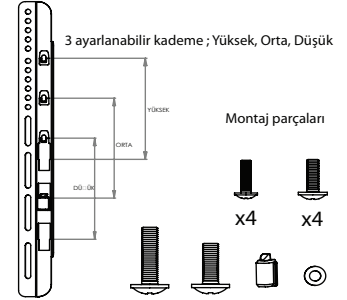

ULTIMATE YENİ KİLİT SİSTEMİ

Kilidi yuvaya oturtun.

Aşağıya doğru çekerek parçayı kilitleyin.

Önce sacı tırnağa takın.

Sonra aşağıya doğru iterek sistemi kilitleyin.

Kilidi bastırarak açın, TV'yi kendinize doğru çekerek sistemden ayırın.